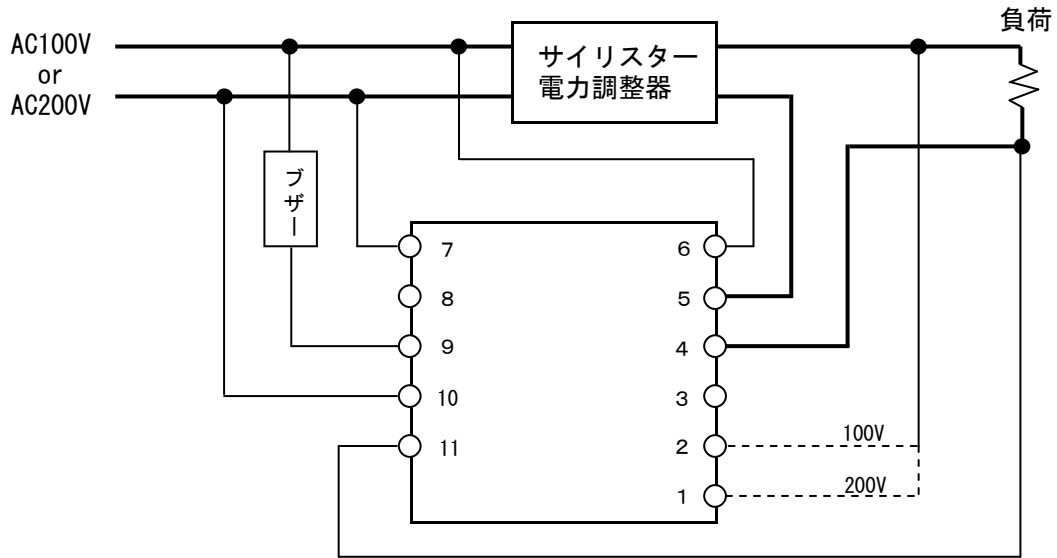

FAL-100-1外部結線例

AC100V 0.5kW } 以下の場合
 AC200V 1.0kW }

AC100V 0.5kW } 以上の場合
 AC200V 1.0kW }