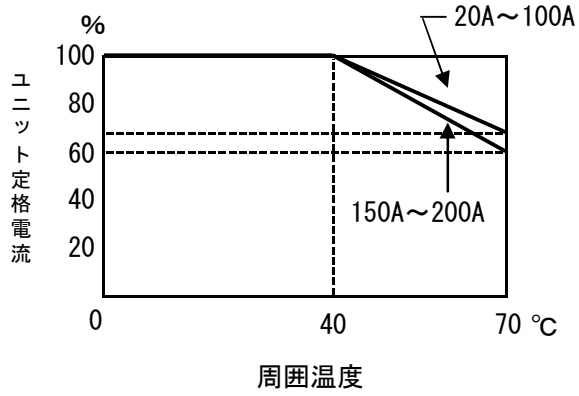

FPH-3特性表

周囲温度特性

入出力特性

勾配設定器による出力特性