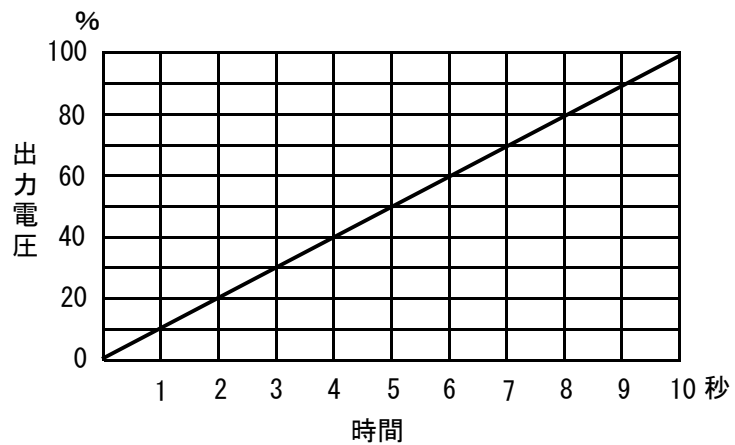

### ソフトスタート特性

\* ソフトスタート10秒の場合