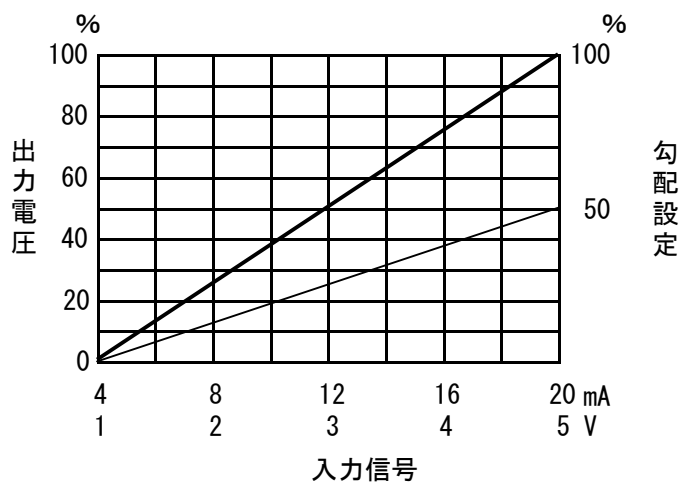

FPH-3特性表

周囲温度特性

入出力特性

勾配設定器による出力特性

### ソフトスタート特性

\* ソフトスタート10秒の場合