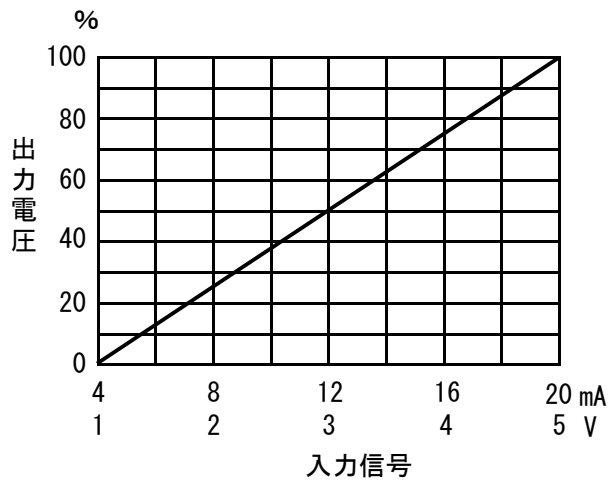

FPH-3特性表

周囲温度特性

入出力特性

勾配設定器による出力特性