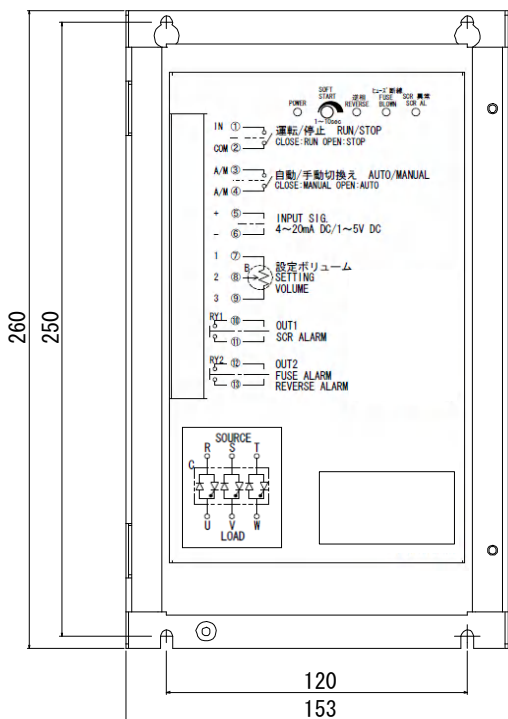

FPH-3外形寸法図

20, 30A用

50A用

70~200A用