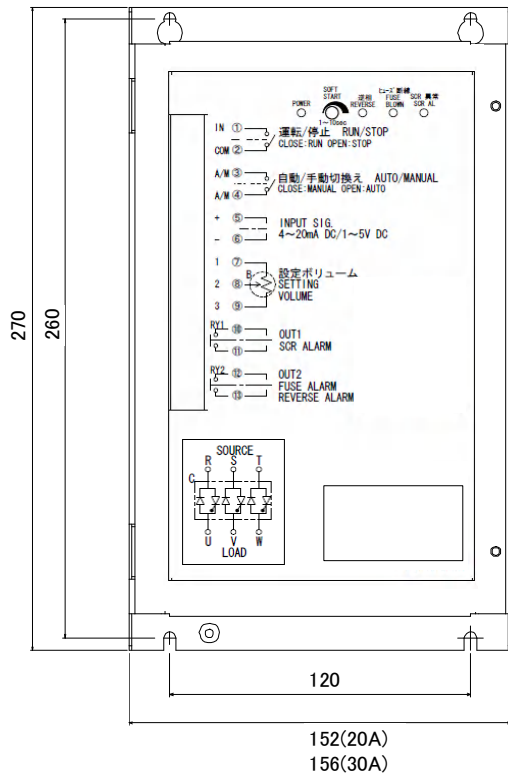

FPH-3外形寸法図

20, 30A用

50A用

70~200A用