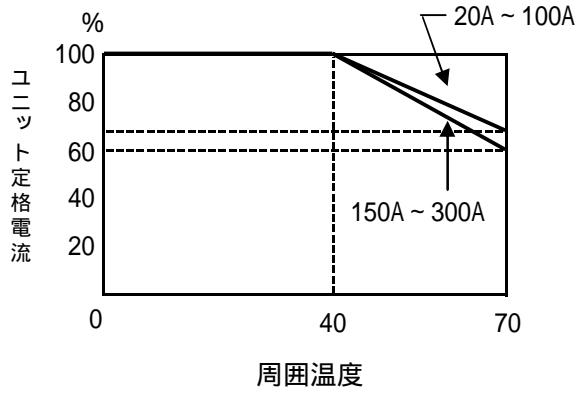

FPG-3特性表

周囲温度特性

入出力特性

勾配設定器による出力特性

ソフトスタート特性

*ソフトスタート10秒の場合