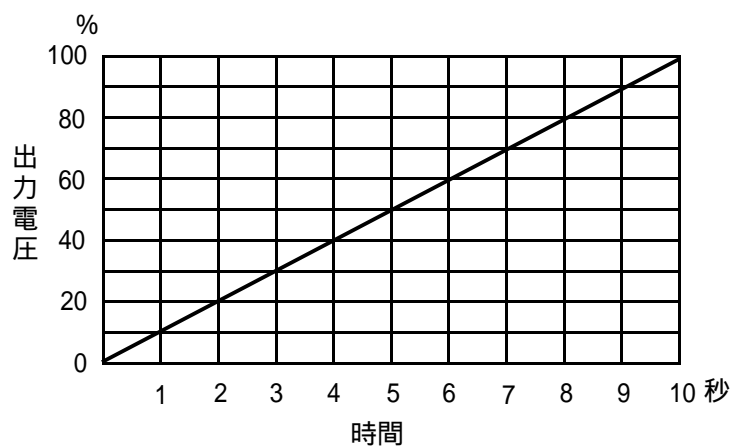

FPG-3特性表

周囲温度特性

入出力特性

勾配設定器による出力特性

ソフトスタート特性

*ソフトスタート10秒の場合