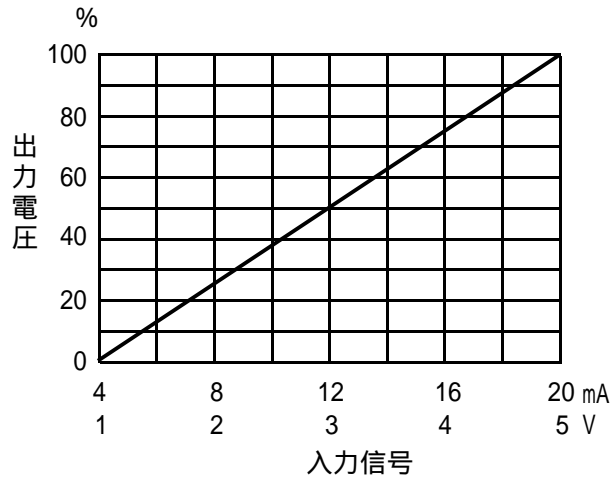

FPG-3特性表

周囲温度特性

入出力特性

勾配設定器による出力特性

ソフトスタート特性

*ソフトスタート10秒の場合