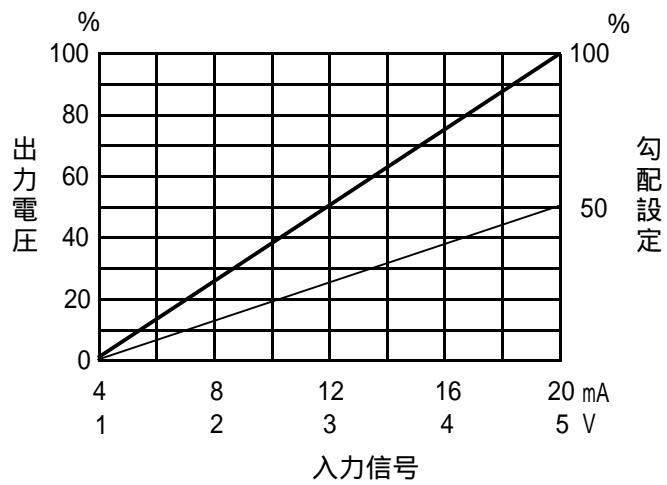

FPG-3特性表

周囲温度特性

入出力特性

勾配設定器による出力特性

ソフトスタート特性

*ソフトスタート10秒の場合