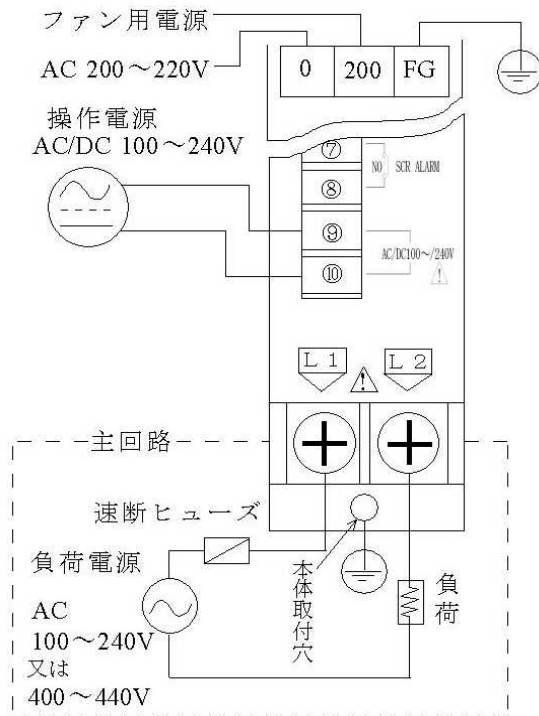

## FPZ外部結線例

\*70A・100A品は別途ファン駆動電源が必要となります。