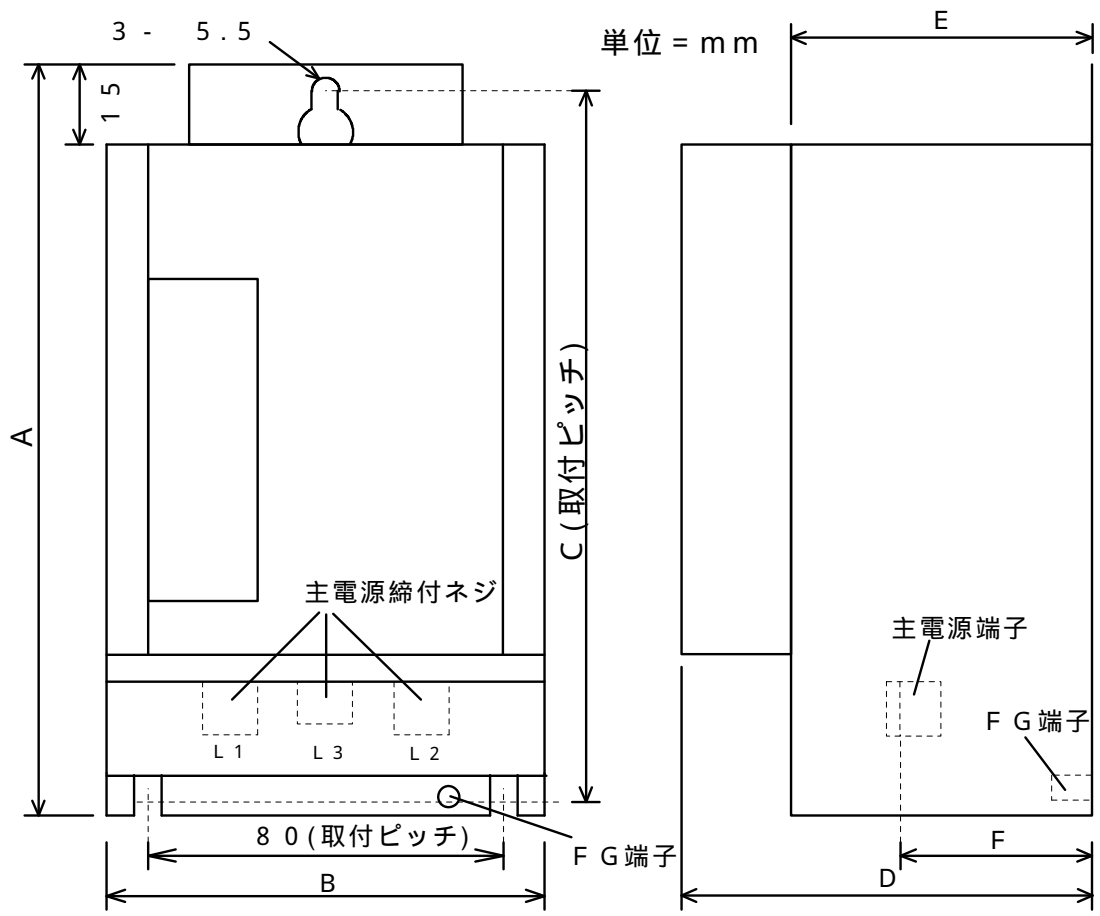

FPM-1/FZM-1外形寸法図

20A/30A

単位 = mm

50A/70A/100A/150A/200A/300A

単位 : mm

	A	B	C	D	E	F
50A	235	105	227	212	170	120
70A	285	105	277	212	170	120
100A	285	105	277	212	170	120
150A	335	140	327	265	223	170
200A	335	140	327	265	223	170
300A	335	140	327	265	223	170