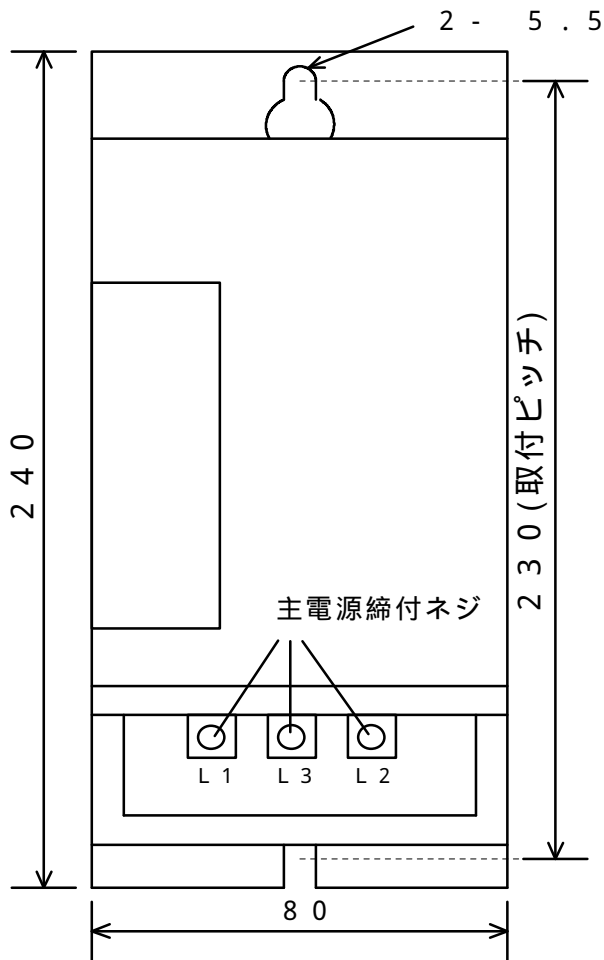

FPM-1/FZM-1外形寸法図

20A/30A

単位 = mm

50A/70A/100A/150A/200A/300A

単位 : mm

	A	B	C	D	E	F
50A	235	105	227	212	170	120
70A	285	105	277	212	170	120
100A	285	105	277	212	170	120
150A	335	140	327	265	223	170
200A	335	140	327	265	223	170
300A	335	140	327	265	223	170